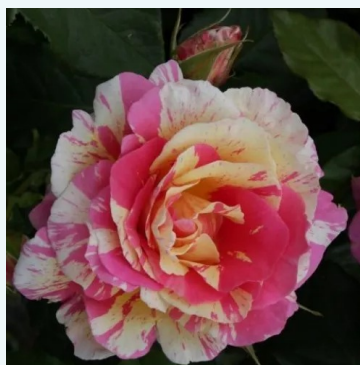

Rosa Chrysler Imperial

punane - teehübriidroos
60-100 cm
intensiivse lõhnaga roos - muskusearoomiga
Dr. Walter Edward Lammerts

Rosa Clarita™

punane - teehübriidroos
60-100 cm
kerge lõhnaga roos - õunaaroomiga
Francis Meilland