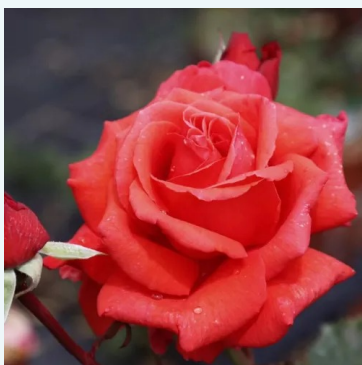

Rosa Wildfire®

oranž - teehübriidros
80-100 cm
lõhnatu roos - -
Dr. Keith W. Zary