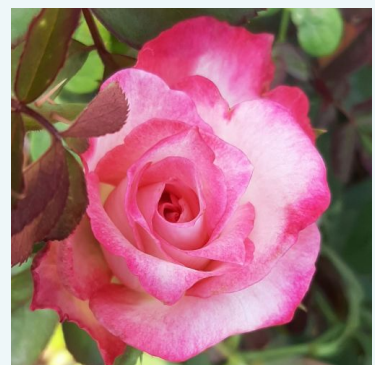

Rosa Altessse™ 75

valge - roosa - teehübriidros
50-150 cm
intensiivse lõhnaga roos - puuviljase aroomiga
Marie-Louise (Louisette) Meilland