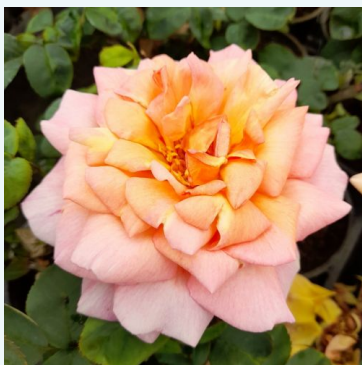

Rosa Diorama

kollane - teehübriidroos
90-130 cm
keskmise lõhnaga roos - vürtsika aroomiga
De Ruiter Innovations BV.