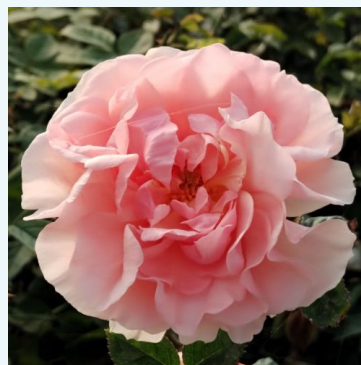

Rosa Donatella®

roosa - teehübriidroos
80-100 cm
intensiivse lõhnaga roos - damaskuse roosi aroomiga
Michèle Meilland Richardier