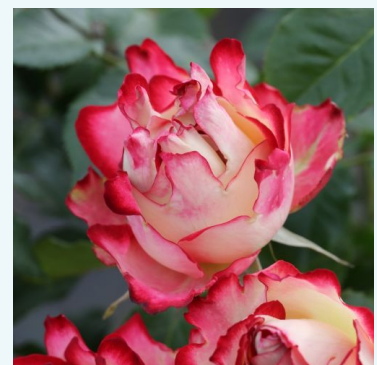

Rosa Aventurin

valge - punakas - teehübriidros
60-80 cm
kerge lõhnaga roos - magusa aroomiga
Discovered by - pharmaROSA®