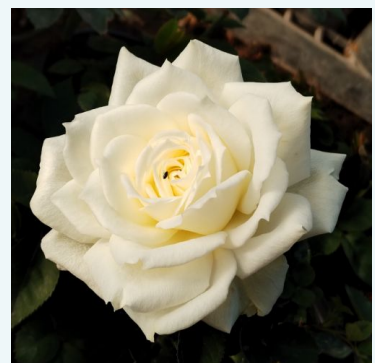

Rosa Stella Polare

valge - teehübriidros
90-100 cm
lõhnatu roos -
Mathias Tantau, Jr.