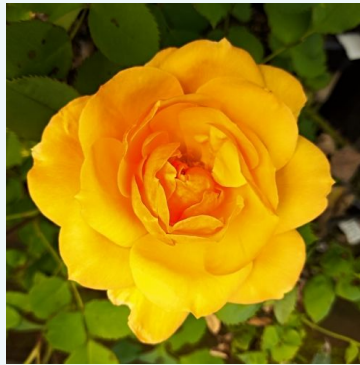

Rosa Golden Delicious

oranž - teeübriidros
60-80 cm
kerge lõhnaga roos - aniisiaroomiga
Tom Carruth