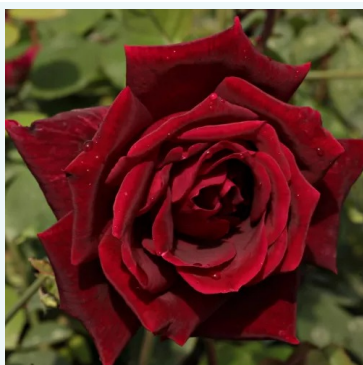

Rosa Papa Meilland®

punane - teehübriidroos
90-120 cm
intensiivse lõhnaga roos - damaskuse roosi aroomiga
Alain Meilland