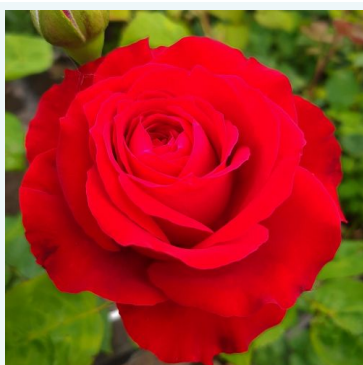

Rosa Pepitoli

punane - teehübriidroos
80-90 cm
intensiivse lõhnaga roos - violetiaroomiga
Discovered by - pharmaROSA®