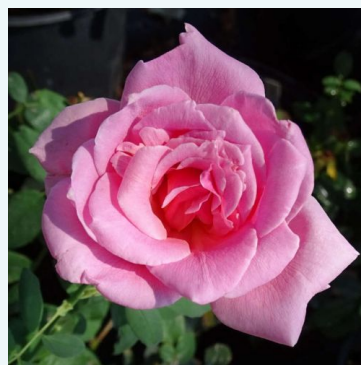

Rosa Edith Piaf®

punane - teehübriidroos
80-90 cm
intensiivse lõhnaga roos - sireliaroomiga
William J. Radler

Rosa Eiffel Tower

roosa - teehübriidroos
80-150 cm
intensiivse lõhnaga roos - puuviljase aroomiga
David L. Armstrong, Herbert C. Swim