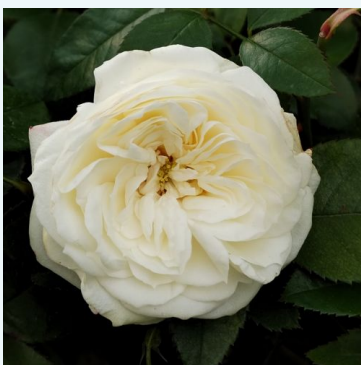

Rosa Andreas Khol

valge - teehübriidroos
80-100 cm
kerge lõhnaga roos - aprikoosiaroomiga
Richard Agel