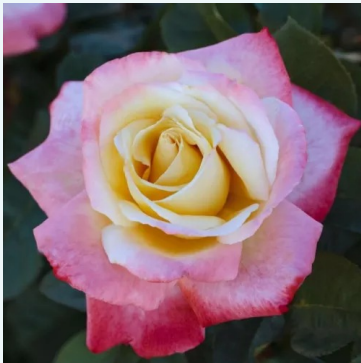

Rosa Laetitia Casta®

valge - roosa - teehübriidros
70-130 cm
intensiivse lõhnaga roos - virsikuaroomiga
Meilland International