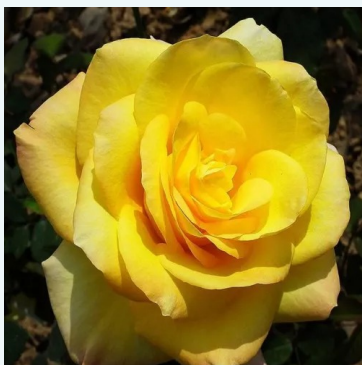

Rosa King's Ransom™

kollane - teehübriidroos
75-150 cm
intensiivse lõhnaga roos - meearoomiga
Dr. Dennison H. Morey