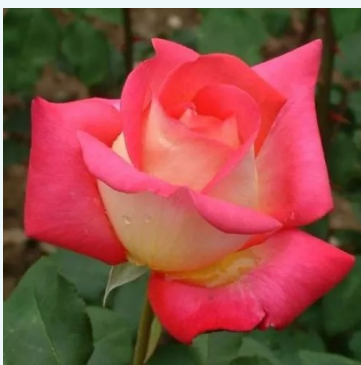

Rosa Renica

punane - kollane - teehübriidros
80-100 cm
kerge lõhnaga roos - sireliaroomiga
Mathias Tantau, Jr.