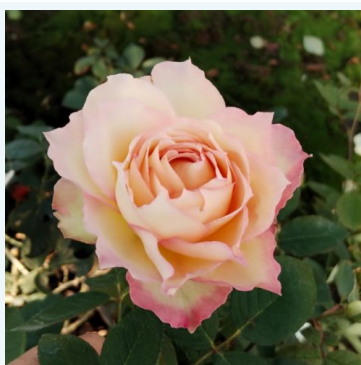

Rosa La Chance d'Amour

kollane - teehübriidroos
60-80 cm
lõhnatu roos - -
Interplant