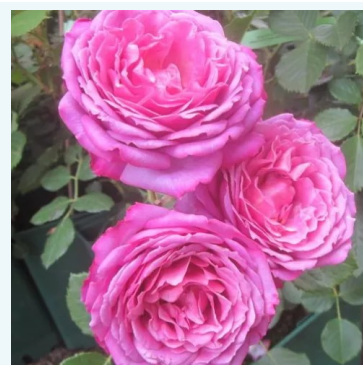

Rosa La Clé de la Rose

roosa - teehübriidroos
90-100 cm
intensiivse lõhnaga roos - võrtsika aroomiga
Fabien Ducher, Dominique Massad