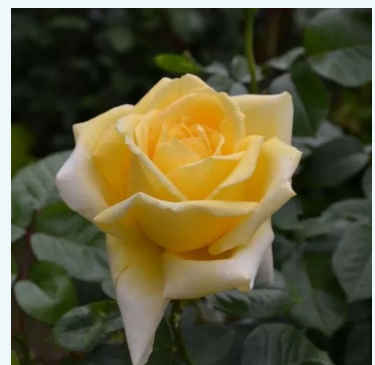

Rosa Epi d'Or

kollane - teehübriidros
60-80 cm
kerge lõhnaga roos - maasikaaroomiga
G. Delbard