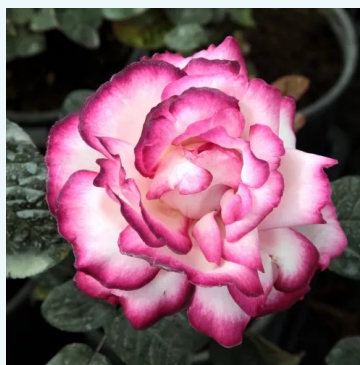

Rosa Atlas™

valge - roosa - teehübriidros
60-80 cm
intensiivse lõhnaga roos - kaneeliaroomiga
Georges Delbard