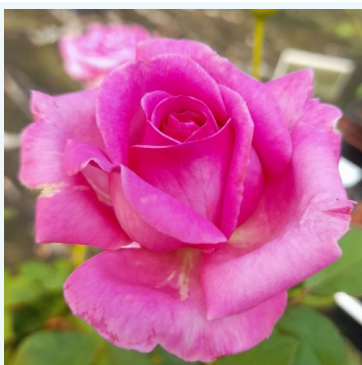

Rosa Panveson

roosa - teehübriidroos
90-100 cm
intensiivse lõhnaga roos - puuviljase aroomiga
Bernard Panozzo