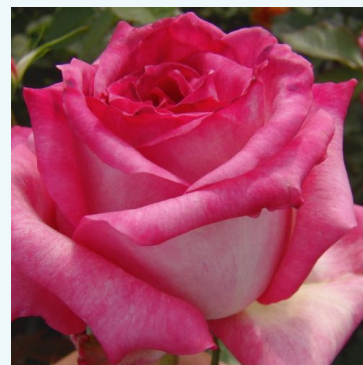

Rosa Kordes' Perfecta®

valge - roosa - teehübriidroos
130-170 cm
intensiivse lõhnaga roos - maasikaaroomiga
Reimer Kordes