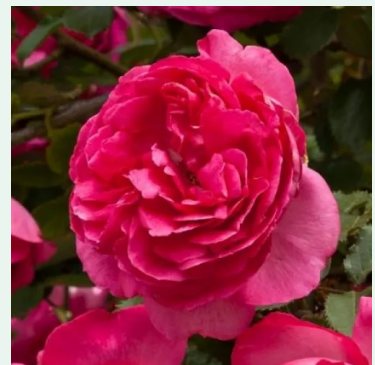

Rosa Cyclamen Pierre de Ronsard®

roosa - roniroos
300-320 cm
kerge lõhnaga roos - vaniljearoomiga
Reg Tomerlin