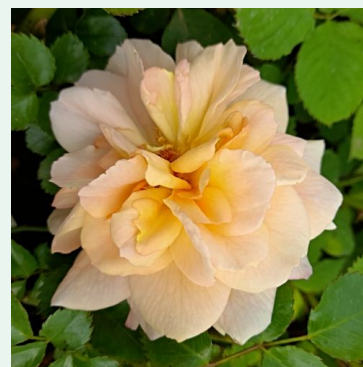

Rosa Autumn Sunset

kollane - roniroos
150-365 cm
intensiivse lõhnaga roos - nelgiaroomiga
Malcolm Lowe