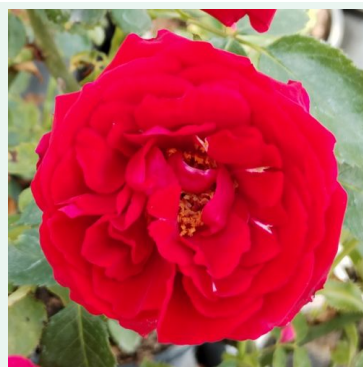

Rosa Ravensteiner Mühlenrose

punane - roniroos
200-250 cm
kerge lõhnaga roos - puuviljase aroomiga
Márk Gergely