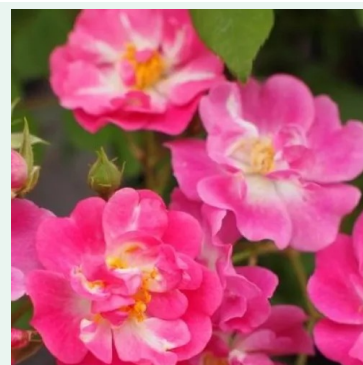

Rosa Petra's Perpetual

roosa - roniroos
150-300 cm
kerge lõhnaga roos - õunaaroomiga
John Scarman