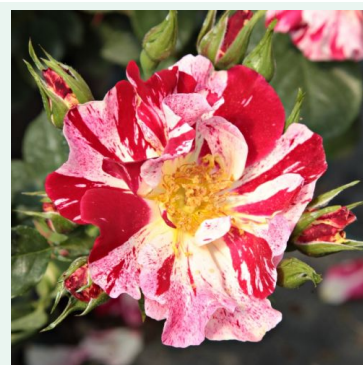

Rosa Fourth of July™

punane - valge - roniroos
100-400 cm
kerge lõhnaga roos - hapukas aroomiga
Tom Carruth