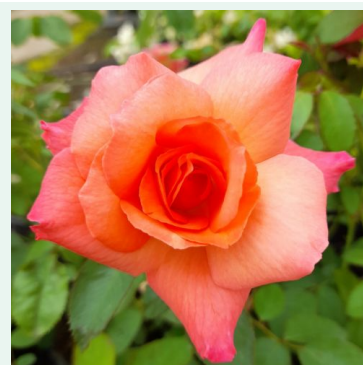

Rosa Sunrise

oranž - roniroos
100-150 cm
kerge lõhnaga roos - maikellukese aroomiga
W. Kordes & Sons