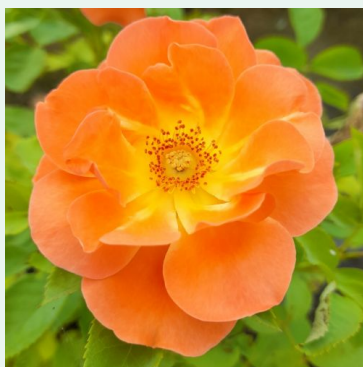

Rosa Orange Dawn

oranž - roniroos
200-250 cm
kerge lõhnaga roos - maaskaaroomiga
Christopher H. Warner