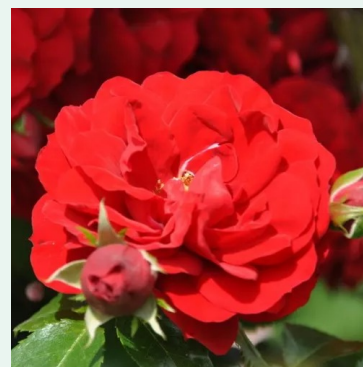

Rosa Amadeus®

punane - roniroos
200-250 cm
kerge lõhnaga roos - puuviljase aroomiga
W. Kordes & Sons