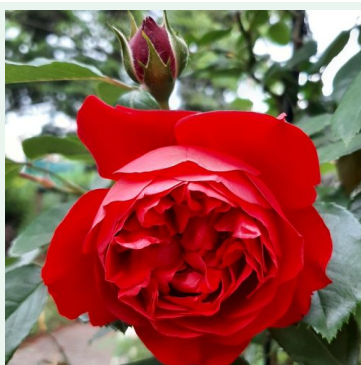

Rosa Florentina®

punane - roniroos
200-300 cm
kerge lõhnaga roos - sireliaroomiga
W. Kordes & Sons