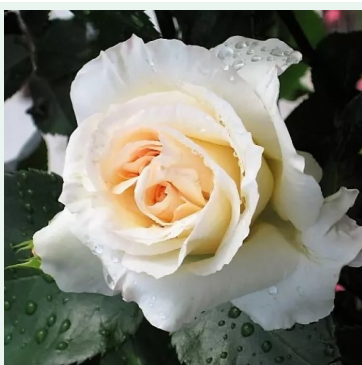

Rosa Tanrezwaw

valge - roniroos
200-300 cm
kerge lõhnaga roos - vaniljearoomiga
Hans Jürgen Evers