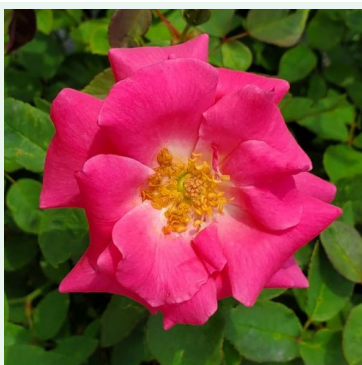

**Rosa Warm Welcome**

oranž - roniroos  
180-200 cm  
kerge lõhnaga roos - mangoaroomiga  
Christopher H. Warner

**Rosa Wekrosopela**

roosa - valge - roniroos  
380-420 cm  
kerge lõhnaga roos - meearoomiga  
Tom Carruth

**Rosa William Baffin**

roosa - roniroos  
200-300 cm  
kerge lõhnaga roos - vürtsika aroomiga  
Dr. Felicitas Svejda

**Rosa Zebrina™**

punane - roniroos  
280-320 cm  
kerge lõhnaga roos - violetiaroomiga  
-