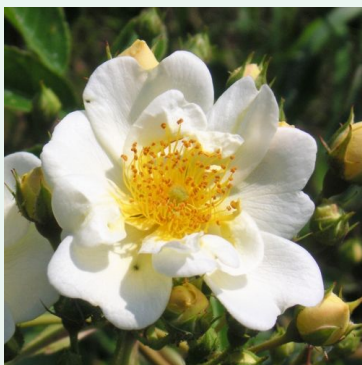

Rosa Hybrida

valge - rambler, kaskaadne roos
300-700 cm
intensiivse lõhnaga roos - magusa aroomiga