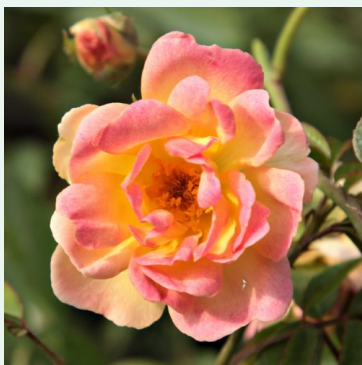

Rosa Phyllis Bide

kollane - roniroos
180-400 cm
kerge lõhnaga roos - tee aroomiga
S. Bide & Sons, Ltd.