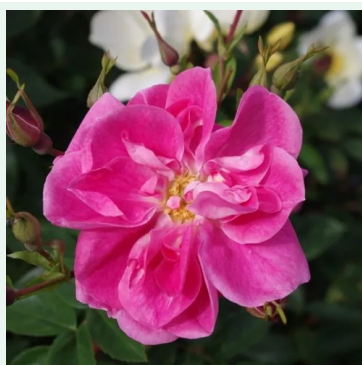

Rosa William Baffin

roosa - roniroos
200-300 cm
kerge lõhnaga roos - vürtsika aroomiga
Dr. Felicitas Svejda