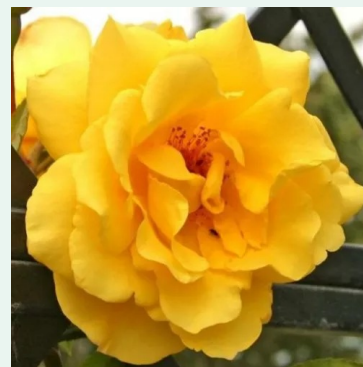

Rosa Golden Gate®

kollane - roniroos
200-300 cm
kerge lõhnaga roos - damaskuse roosi aroomiga
Tim Hermann Kordes