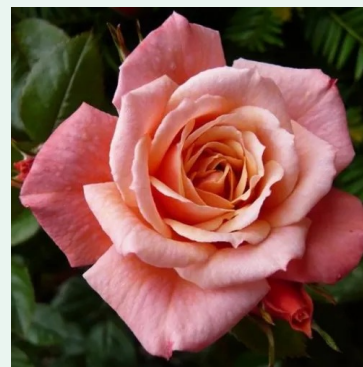

Rosa Nice Day

roosa - roniroos
215-245 cm
kerge lõhnaga roos - muskusearoomiga
Christopher H. Warner