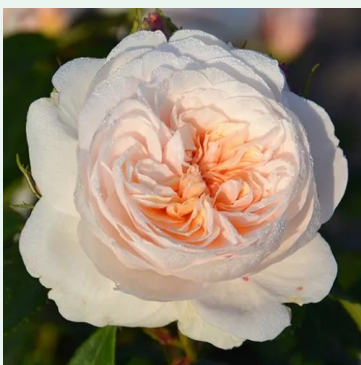

Rosa Sabrina®

roosa - roniroos
200-250 cm
kerge lõhnaga roos - damaskuse roosi aroomiga
Alain Antoine Meilland