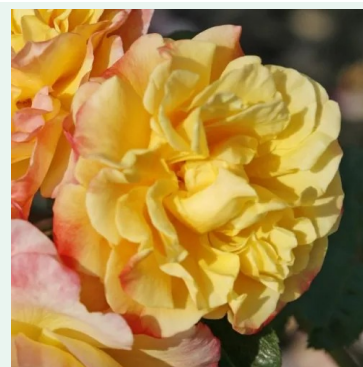

Rosa Moonlight®

kollane - roniroos
200-300 cm
intensiivse lõhnaga roos - õunaaroomiga
W. Kordes' Söhne®