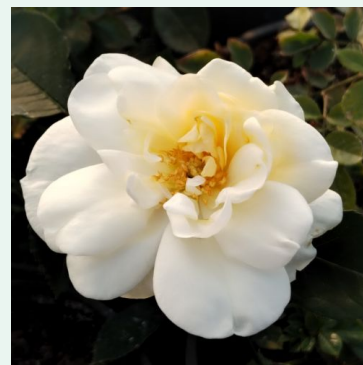

Rosa Sourire d'Orchidée

roosa - roniroos
150-180 cm
lõhnatu roos - -
Paul Croix