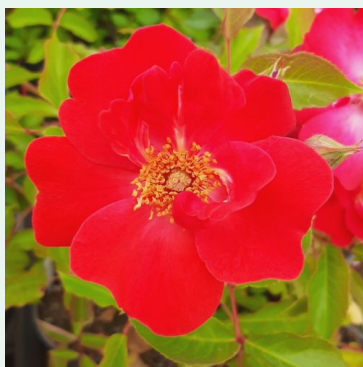

**Rosa Metanoia**

oranž - roniroos  
250-300 cm  
lõhnatu roos - -  
-

**Rosa Michka®**

kollane - roniroos  
100-200 cm  
kerge lõhnaga roos - damaskuse roosi aroomiga  
Alain Meiland

**Rosa Millard de Martigny**