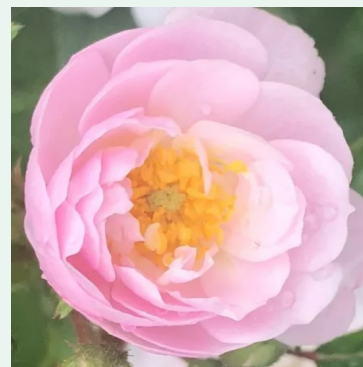

Rosa Little Rambler

roosa - roniroos
150-245 cm
intensiivse lõhnaga roos - tee aroomiga
Christopher H. Warner