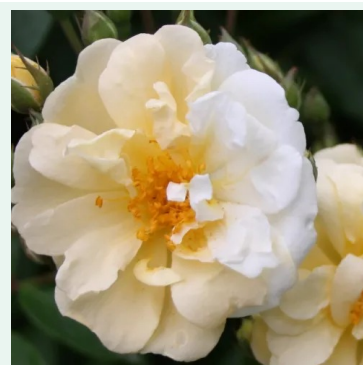

Rosa Christine Hélène

kollane - rambler, kaskaadne roos
200-300 cm
kerge lõhnaga roos - sidruniaroomiga
Christine Meile