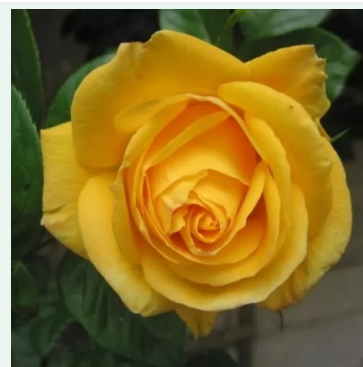

**Rosa Aloha®**

roosa - roniroos  
200-300 cm  
kerge lõhnaga roos - centifolia roosi aroomiga  
W. Kordes & Sons

**Rosa Amadeus®**

punane - roniroos  
200-250 cm  
kerge lõhnaga roos - puuviljase aroomiga  
W. Kordes & Sons

**Rosa American Pillar**

roosa - rambler, kaskaadne roos  
350-700 cm  
lõhnatu roos - -  
Dr. Walter Van Fleet

**Rosa Antike 89™**

valge - punakas - roniroos  
200-400 cm  
intensiivse lõhnaga roos - virsikuaroomiga  
W. Kordes & Sons