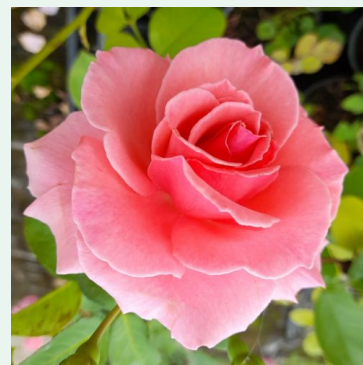

Rosa Tanklewi®

roosa - roniroos
250-300 cm
intensiivse lõhnaga roos - virsikuaroomiga
Mathias Tantau, Jr.