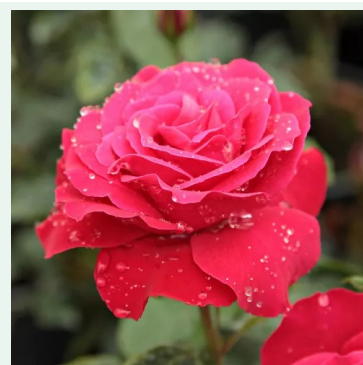

Rosa Zebrina™

punane - roniroos
280-320 cm
kerge lõhnaga roos - violetiaroomiga
-