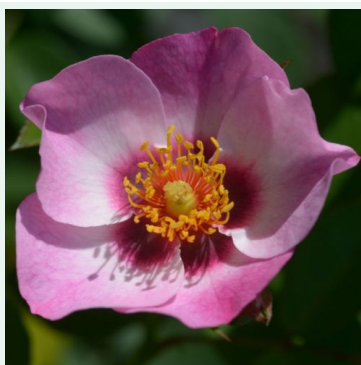

Rosa Persian Dawn

lilla - roniroos
150-200 cm
kerge lõhnaga roos - vaarikaaroomiga
Martin Visser