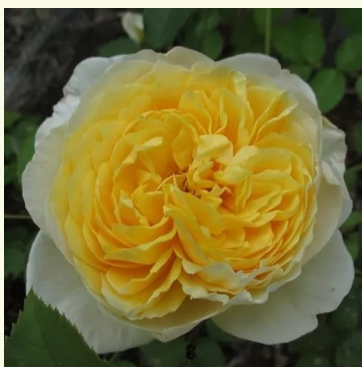

Rosa Charlotte

kollane - inglise roos
90-185 cm
kerge lõhnaga roos - nelgiaroomiga
David Austin