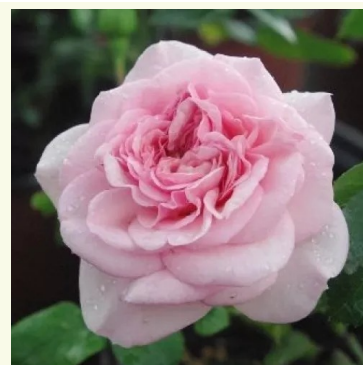

Rosa Diadal™

roosa - nostalgia roos
100-150 cm
kerge lõhnaga roos - õunaaroomiga
-