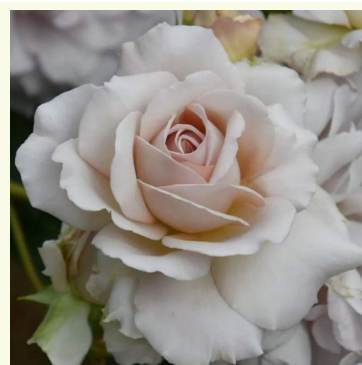

Rosa Fragrant Old Purple

roosa - inglise roos
90-100 cm
intensiivse lõhnaga roos - greibi aroomiga
David Austin