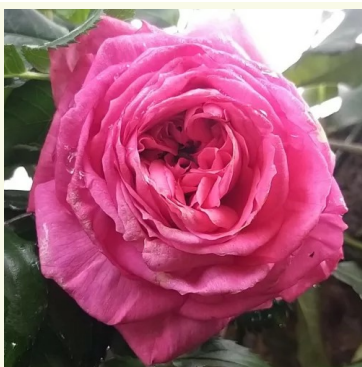

Rosa Pink Goldfluss

roosa - nostalgia roos
80-100 cm
intensiivse lõhnaga roos - magusa aroomiga
Márk Gergely