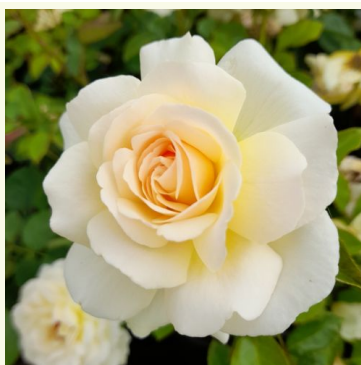

Rosa Dany Hahn

kollane - nostalgia roos
120-150 cm
kerge lõhnaga roos - mangoaroomiga
Dominique Massad