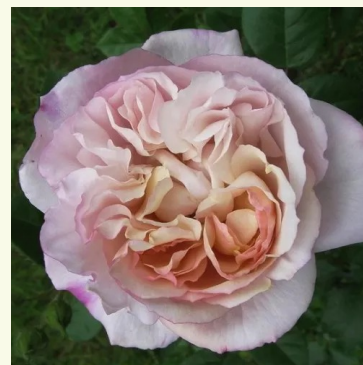

Rosa Herkules®

kollane - lilla - nostalgia roos
90-120 cm
intensiivse lõhnaga roos - muskuseline aroomiga
W. Kordes & Sons