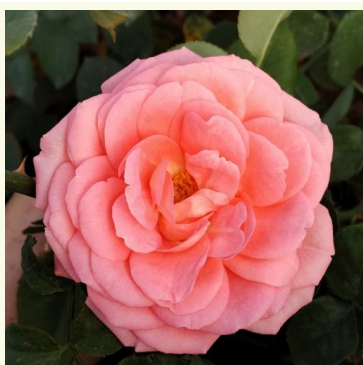

Rosa Amelia™

roosa - nostalgia roos
100-150 cm
keskmise lõhnaga roos - vürtsika aroomiga
L. Pernille Olesen, Mogens Nyegaard Olesen