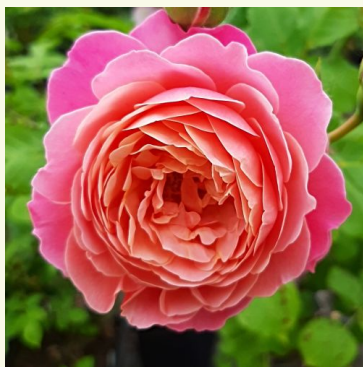

Rosa Prix P. J. Redouté

roosa - oranž - nostalgia roos
60-80 cm
intensiivse lõhnaga roos - vaniljearoomiga
Dominique Massad