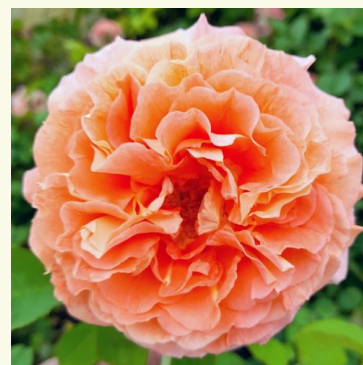

Rosa Jef l'Artiste

kollane - nostalgia roos
100-120 cm
intensiivse lõhnaga roos - meearoomiga
Dominique Massad