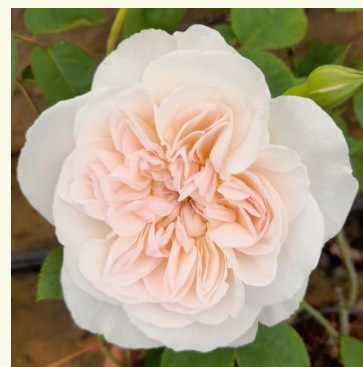

**Rosa Crocus Rose**

valge - inglise roos  
90-120 cm  
kerge lõhnaga roos - vaarikaaroomiga  
David Austin

**Rosa Daisy's Delight**

roosa - nostalgia roos  
100-120 cm  
kerge lõhnaga roos - magusa aroomiga  
John Scarman

**Rosa Daldirector**

roosa - nostalgia roos  
60-90 cm  
keskmise lõhnaga roos - meearoomiga  
Davide Dalla Libera

**Rosa Dalintore**

valge - nostalgia roos  
80-100 cm  
keskmise lõhnaga roos - centifolia roosi aroomiga  
Davide Dalla Libera