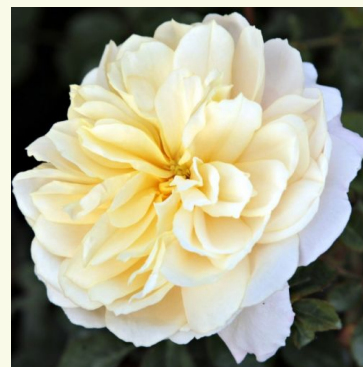

Rosa Crocus Rose

valge - inglise roos
90-120 cm
kerge lõhnaga roos - vaarikaaroomiga
David Austin