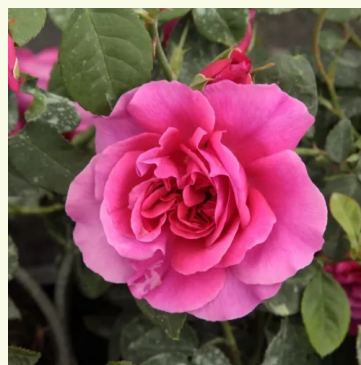

Rosa The Dark Lady

punane - inglise roos
100-120 cm
kerge lõhnaga roos - mangoaroomiga
David Austin