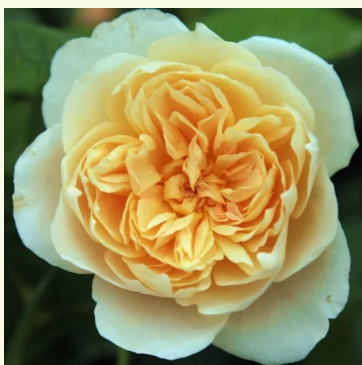

**Rosa Ariadne**

kollane - nostalgia roos  
70-90 cm  
keskmise lõhnaga roos - vaarikaaroomiga  
Takunori Kimura

**Rosa Ausbite**

roosa - inglise roos  
150-180 cm  
intensiivse lõhnaga roos - muskusealine aroomiga  
David Austin

**Rosa Ausblush**

roosa - inglise roos  
120-130 cm  
intensiivse lõhnaga roos - muskusearoomiga  
David Austin

**Rosa Ausbord**

roosa - inglise roos  
100-180 cm  
intensiivse lõhnaga roos - muskusearoomiga  
David Austin