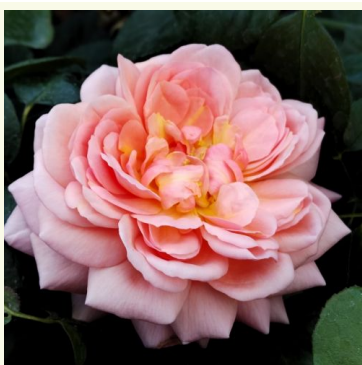

Rosa Elizabeth Stuart

kollane - nostalgia roos
100-120 cm
intensiivse lõhnaga roos - damaskuse roosi aroomiga
Dominique Massad