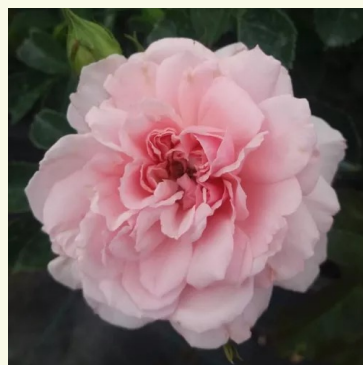

Rosa Blush™ Winterjewel®

roosa - nostalgia roos
80-90 cm
kerge lõhnaga roos - magusa aroomiga
PhenoGeno Roses