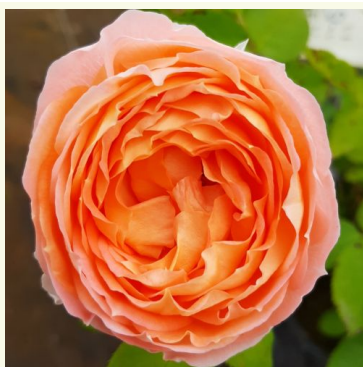

Rosa Princess Aiko

roosa - kollane - nostalgia roos
90-120 cm
kerge lõhnaga roos - puuviljase aroomiga